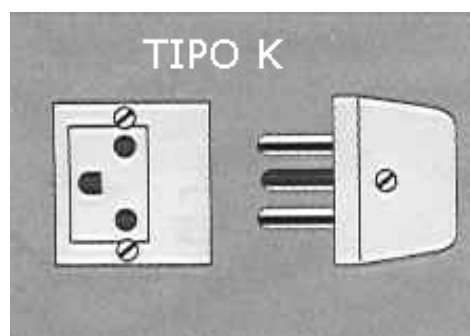

A B C D E F G I J L
El Salvador	115V	60 HZ	
Equatoriale Guinea	220V*	50 HZ	C E
Emirati Arabi Uniti	220V*	50 HZ	C D G
Eritrea	220V	50 HZ	C
Etiopia	220V	50 HZ	D J L
Faeroe (isole)	220V	50 HZ	C K
Fiji	240V	50 HZ	I
Filippine	110/220V*	60 HZ	A B C
Finlandia	230V	50 HZ	C F
Francia	230V	50 HZ	E
Gabon	220V	50 HZ	C
Gambia	220V	50 HZ	G
Germania	230V	50 HZ	C F
Ghana	230V	50 HZ	D G
Giamaica	110V	50 HZ	A B
Giappone	100V	50/60 HZ*	A B
Gibilterra	240V	50 HZ	C G
Giordania	220V	50 HZ	D F G J
Gran Bretagna	240V*	50 HZ	G
Grecia	230V	50 HZ	C D E F
Grenada	230V	50 HZ	G
Groelandia	220V	50 HZ	C K
Guadalupe	220V	50 HZ	C D E
Guam	110V	60HZ	A B
Guatemala	120V	60 HZ	A B G I
Guinea	220V	50 HZ	C F K
Guinea-Bissau	220V	50 HZ	C
Guyana	240V*	60 HZ*	A B D G
Guyana francese	220V	50 HZ	
Haiti	110V	60 HZ	A B
Hong Kong	220V	50 HZ	G M
Islanda	220V	50 HZ	C F
India	230V*	50 HZ	C D
Indonesia	127/220V*	50 HZ	C F G
Iran	220	50 HZ	C
Iraq	220V	50 HZ	C D G
Irlanda (Eire)	230V	50 HZ	G
Irlanda del Nord	240V	50 HZ	G
Isola di Man	240V	50 HZ	C G
Israele	230V	50 HZ	H C
Italia	230V	50 HZ	C
Kenya	240V	50 HZ	G
Kiribati	240V	50 HZ	I
Kuwait	240V	50 HZ	C G
Laos	220V	50 HZ	A B C E F
Libano	110/220V	50 HZ	A B C D
Lesotho	220V	50 HZ	M
Liberia	120V	60 HZ	A B
Libia	127V*	50 HZ	D
Lussemburgo	230V	50 HZ	C F
Macao	200V	50 HZ	D G
Madagascar	127/220V	50 HZ	C E
Madera	220V	50 HZ	C F
Malawi	230V	50 HZ	G
Malesia	240V*	50 HZ	G
Maldive	230V	50 HZ	A D G J K L