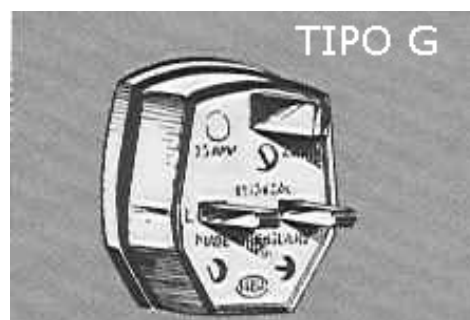

A B C D E F G I J L
El Salvador	115V	60 HZ	
Equatoriale Guinea	220V*	50 HZ	C E
Emirati Arabi Uniti	220V*	50 HZ	C D G
Eritrea	220V	50 HZ	C
Etiopia	220V	50 HZ	D J L
Faeroe (isole)	220V	50 HZ	C K
Fiji	240V	50 HZ	I
Filippine	110/220V*	60 HZ	A B C
Finlandia	230V	50 HZ	C F
Francia	230V	50 HZ	E
Gabon	220V	50 HZ	C
Gambia	220V	50 HZ	G
Germania	230V	50 HZ	C F
Ghana	230V	50 HZ	D G
Giamaica	110V	50 HZ	A B
Giappone	100V	50/60 HZ*	A B
Gibilterra	240V	50 HZ	C G
Giordania	220V	50 HZ	D F G J
Gran Bretagna	240V*	50 HZ	G
Grecia	230V	50 HZ	C D E F
Grenada	230V	50 HZ	G
Groelandia	220V	50 HZ	C K
Guadalupe	220V	50 HZ	C D E
Guam	110V	60HZ	A B
Guatemala	120V	60 HZ	A B G I
Guinea	220V	50 HZ	C F K
Guinea-Bissau	220V	50 HZ	C
Guyana	240V*	60 HZ*	A B D G
Guyana francese	220V	50 HZ	
Haiti	110V	60 HZ	A B
Hong Kong	220V	50 HZ	G M
Islanda	220V	50 HZ	C F
India	230V*	50 HZ	C D
Indonesia	127/220V*	50 HZ	C F G
Iran	220	50 HZ	C
Iraq	220V	50 HZ	C D G
Irlanda (Eire)	230V	50 HZ	G
Irlanda del Nord	240V	50 HZ	G
Isola di Man	240V	50 HZ	C G
Israele	230V	50 HZ	H C
Italia	230V	50 HZ	C
Kenya	240V	50 HZ	G
Kiribati	240V	50 HZ	I
Kuwait	240V	50 HZ	C G
Laos	220V	50 HZ	A B C E F
Libano	110/220V	50 HZ	A B C D
Lesotho	220V	50 HZ	M
Liberia	120V	60 HZ	A B
Libia	127V*	50 HZ	D
Lussemburgo	230V	50 HZ	C F
Macao	200V	50 HZ	D G
Madagascar	127/220V	50 HZ	C E
Madera	220V	50 HZ	C F
Malawi	230V	50 HZ	G
Malesia	240V*	50 HZ	G
Maldive	230V	50 HZ	A D G J K L