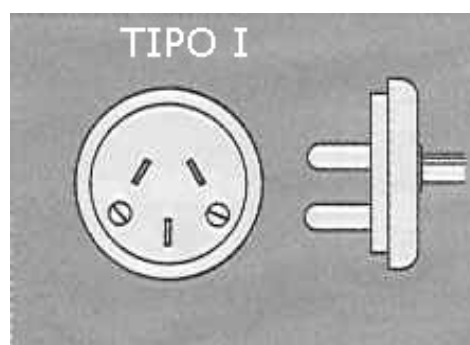

A B C D E F G I J L
El Salvador	115V	60 HZ	
Equatoriale Guinea	220V*	50 HZ	C E
Emirati Arabi Uniti	220V*	50 HZ	C D G
Eritrea	220V	50 HZ	C
Etiopia	220V	50 HZ	D J L
Faeroe (isole)	220V	50 HZ	C K
Fiji	240V	50 HZ	I
Filippine	110/220V*	60 HZ	A B C
Finlandia	230V	50 HZ	C F
Francia	230V	50 HZ	E
Gabon	220V	50 HZ	C
Gambia	220V	50 HZ	G
Germania	230V	50 HZ	C F
Ghana	230V	50 HZ	D G
Giamaica	110V	50 HZ	A B
Giappone	100V	50/60 HZ*	A B
Gibilterra	240V	50 HZ	C G
Giordania	220V	50 HZ	D F G J
Gran Bretagna	240V*	50 HZ	G
Grecia	230V	50 HZ	C D E F
Grenada	230V	50 HZ	G
Groelandia	220V	50 HZ	C K
Guadalupe	220V	50 HZ	C D E
Guam	110V	60HZ	A B
Guatemala	120V	60 HZ	A B G I
Guinea	220V	50 HZ	C F K
Guinea-Bissau	220V	50 HZ	C
Guyana	240V*	60 HZ*	A B D G
Guyana francese	220V	50 HZ	
Haiti	110V	60 HZ	A B
Hong Kong	220V	50 HZ	G M
Islanda	220V	50 HZ	C F
India	230V*	50 HZ	C D
Indonesia	127/220V*	50 HZ	C F G
Iran	220	50 HZ	C
Iraq	220V	50 HZ	C D G
Irlanda (Eire)	230V	50 HZ	G
Irlanda del Nord	240V	50 HZ	G
Isola di Man	240V	50 HZ	C G
Israele	230V	50 HZ	H C
Italia	230V	50 HZ	C
Kenya	240V	50 HZ	G
Kiribati	240V	50 HZ	I
Kuwait	240V	50 HZ	C G
Laos	220V	50 HZ	A B C E F
Libano	110/220V	50 HZ	A B C D
Lesotho	220V	50 HZ	M
Liberia	120V	60 HZ	A B
Libia	127V*	50 HZ	D
Lussemburgo	230V	50 HZ	C F
Macao	200V	50 HZ	D G
Madagascar	127/220V	50 HZ	C E
Madera	220V	50 HZ	C F
Malawi	230V	50 HZ	G
Malesia	240V*	50 HZ	G
Maldive	230V	50 HZ	A D G J K L